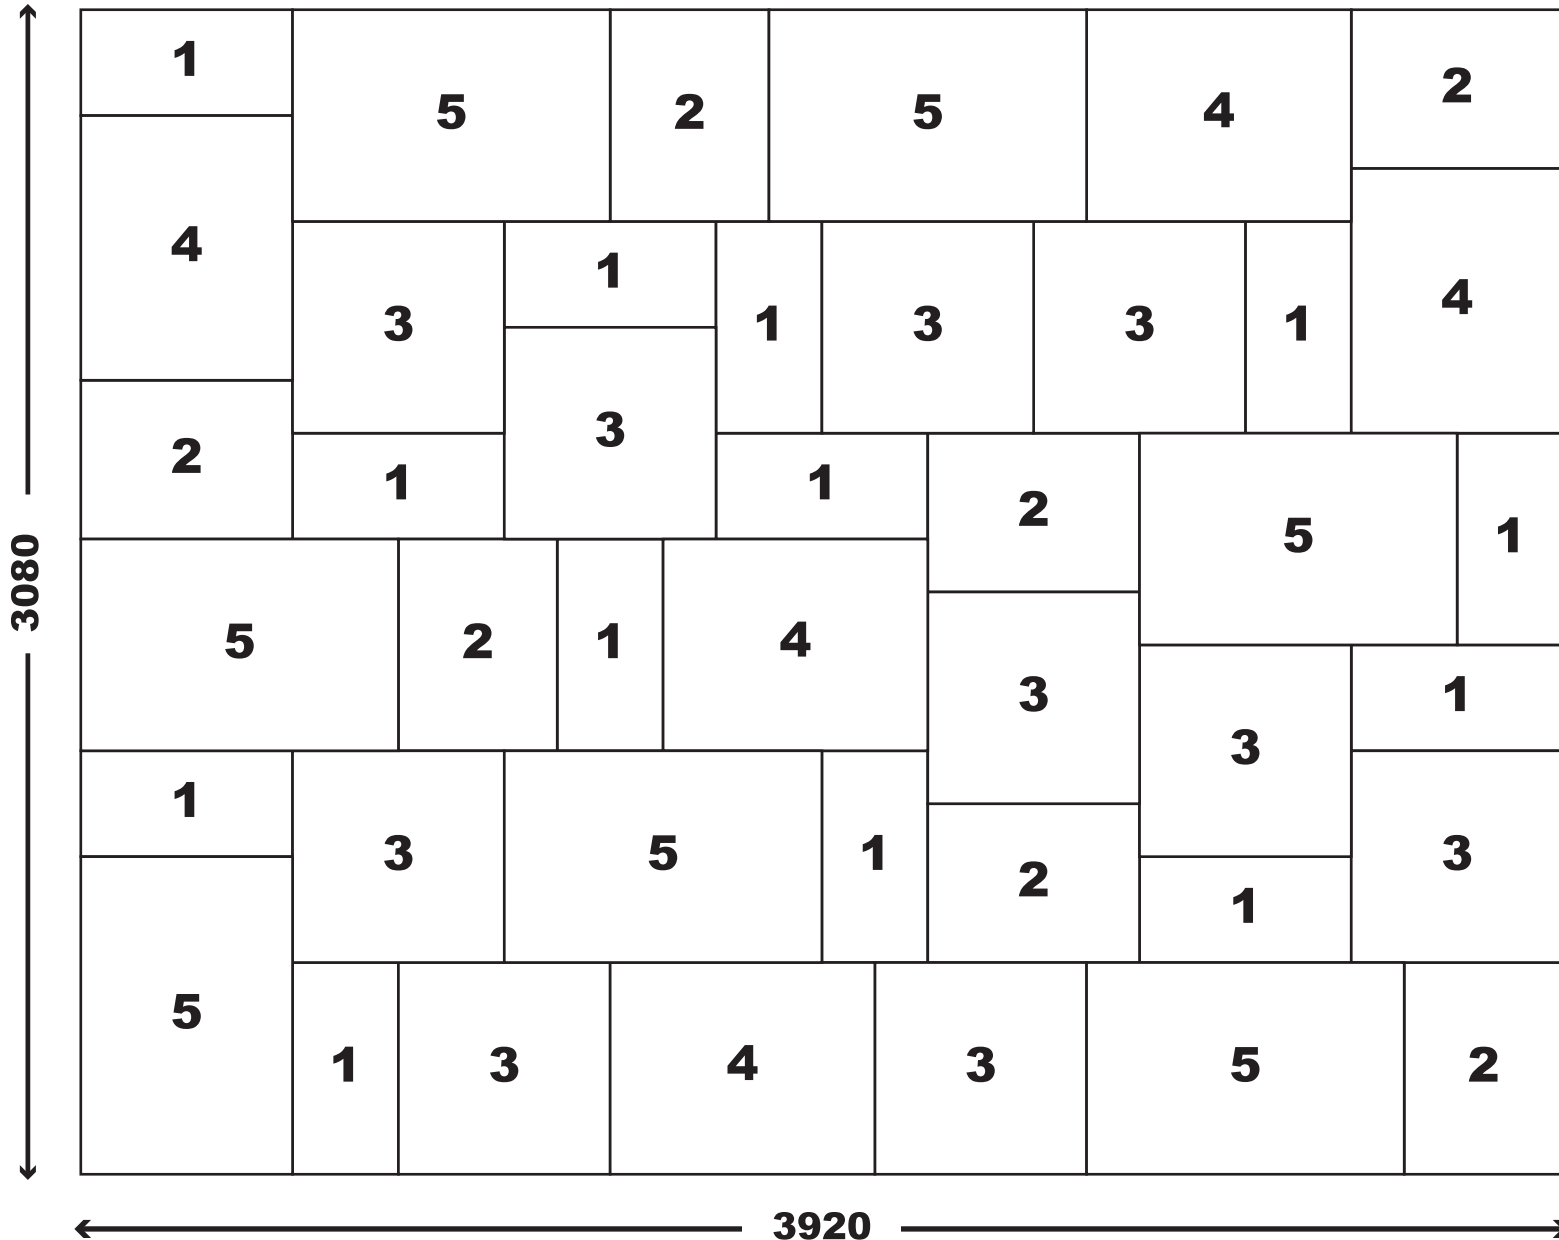

560 Laying Pattern

Key

Slab	Size (mm)	Qty
1	560 x 280	13
2	560 x 420	7
3	560 x 560	10
4	560 x 700	5
5	560 x 840	7